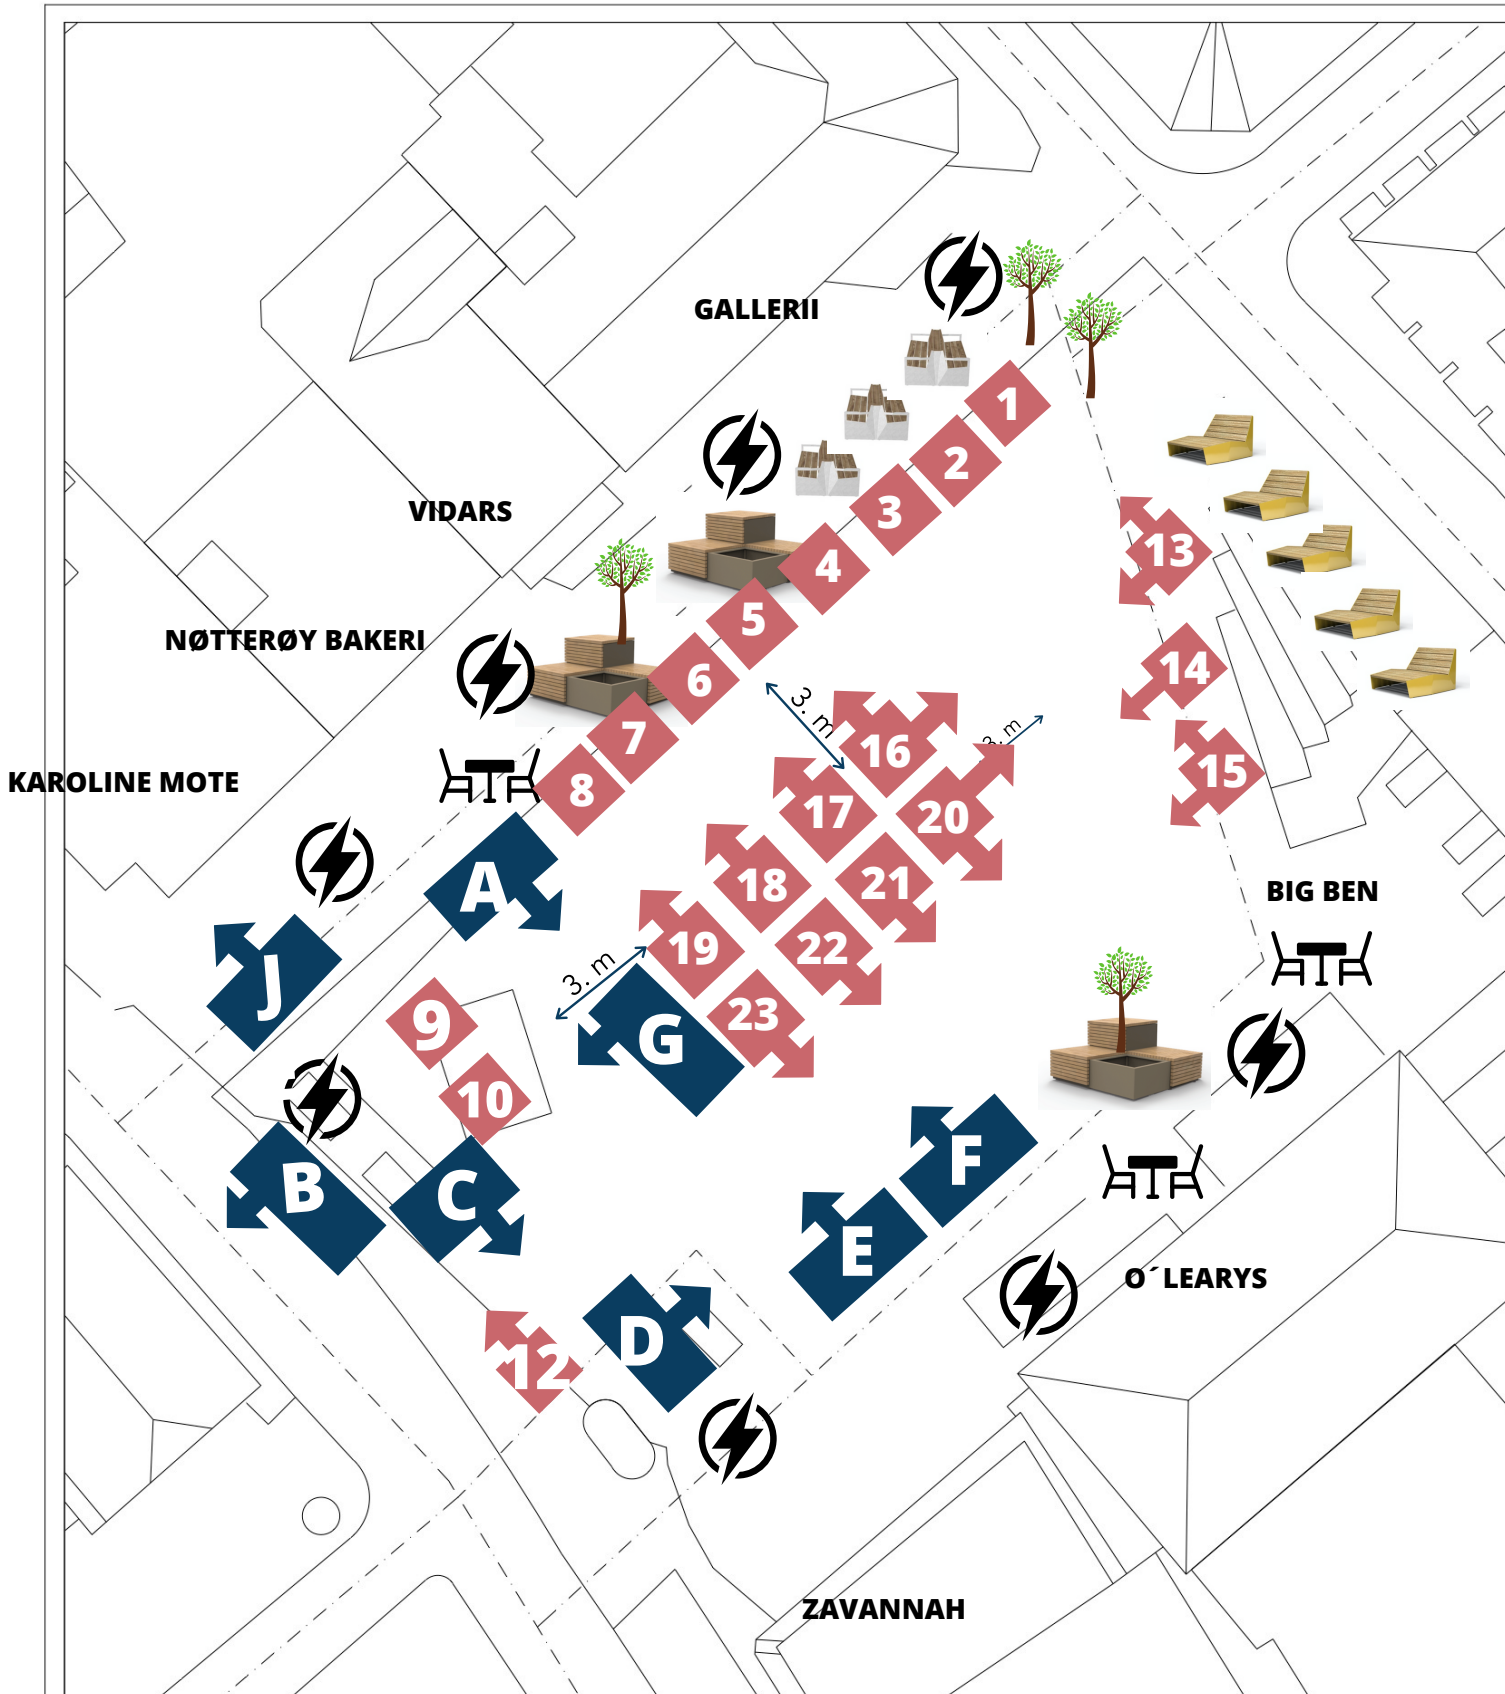

## HEL-/HALVÅRSPLASSER:

A: MERIENDA

B: NARECH

C: HJELPESENDINGER

D: GAVE ENGROS

E: HARALD HILLE

F: NORDRE SKOTVEDT GÅRD

G: LISE CAMILLA ØHRLIG

J: PLA KA PAO